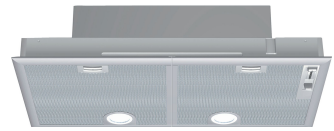

Bosch Serie 4 DHL755BL campana Encastrada Plata 610 m³/h C

Marca : Bosch

Familia de productos: Serie 4 Código del producto: DHL755BL

Nombre del producto : DHL755BL

Bosch Serie 4 DHL755BL. Máxima capacidad de extracción: 610 m³/h, Tipo de extracción: Canalizado/Recirculación, Clasificación eficiencia dinámica de fluidos: D. Tipo: Encastrada, Color del producto: Plata, Longitud del cable: 1,3 m. Tipo de filtro de grasa: Aluminio. Potencia de bombilla: 2,15 W, Número de bombillas: 2 bombilla(s), Tipo de bombilla: LED. Clase de eficiencia de energía: C, Consumo de energía anual: 79,5 kWh, Carga conectada: 206 W